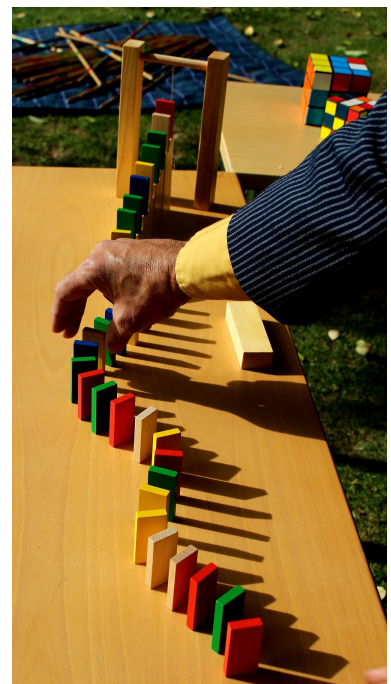

Durada: 1:30 Adaptable   **Muntatge:** 1:30   **Recollida:** 1:00
Espai: interior o exterior: pati, gimnàs, plaça, carrer. També es pot fer a les aules.
Espai gran amb unes taules per poder repartir els participants distanciats.
Ens adaptem a les característiques de cada lloc.

Adaptació de l'activitat al protocol de mesures vigent

- En escoles, el taller s'ha de fer per grups bombolla. Desinfecció prèvia als canvis.
  Consultar preu oferta més d'un grup.
- Punt d'aigua per fer la neteja de mans o com a alternativa, gel desinfectant.
- Si el temps ho permet, prioritzem fer l'activitat a l'aire lliure.
- Sempre i quan no puguem mantenir les distàncies, ús obligatori de la mascareta.
- La gestió del garantiment de mesures va a càrrec de l'organització. Nosaltres col·laborem.

Necessitats tècniques

- Tanques si l'aforament és molt gran
- Aigua per els participants i talleristes.
- 6 Taules
- Facilitar l'aparcament i descàrrega de la furgoneta al mateix lloc o el màxim a prop
  (altura 1.91m, llargada 5.90m).

Especificacions tècniques de l'espai:

- Punt de llum màxim a 25 metres per so.
- Espai on canviar-se (no indispensable).
- Terra pla i llis per tècniques com bola, monocicle i xanques.

Extres:

- Racó de suc ecològic: Oferim un got refrescant per a cada participant. (+50€)
- Acompanyament musical en directe de la mà d'un músic. (+350€)
  Dos músics (+500€)

Amb el suport de **Diputació Tarragona**